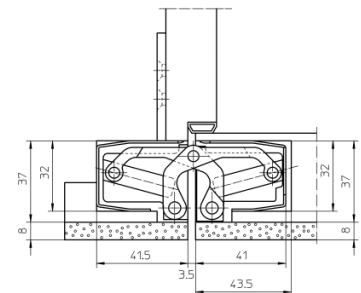

SIMONSWERK TECTUS®

TECTUS TE 540 3D A8

for unrebated heavy-duty doors with claddings up to 8 mm

hinge **up to 100 kg**

Technical Details

Load capacity	100,0 kg
Length (door/frame)	200,0/200,0 mm
Width (door/frame)	je 32,0/37,0 mm
Cutter diameter	24,0 mm

Descriptive Text

SIMONSWERK Türband TECTUS TE 540 3D A8 für Türen mit einer Aufdoppelung bis zu 8 mm. Kompletzt verdeckt liegend für ungefälzte Türen an Holz-, Stahl- und Aluminiumzargen. UL-zertifiziert, Belastungswert 100 kg, Öffnungswinkel bis 180°, Gesamtlänge 200 mm, DIN rechts und links verwendbar, wartungsfreie Gleitlagertechnik, dreidimensional verstellbar: Seite +/- 3,0 mm, Höhe +/- 3,0 mm, Andruck +/- 1,0 mm. Oberfläche...

Installation aids

universal milling frame	
Template No. 5 250680 5	step 1
Template No. 5 250681 5	step 2
Template No. 5 250682 5	step 3

front view

block frame

SIMONSWERK

TECTUS®

TECTUS TE 540 3D A8

for unrebated heavy-duty doors with claddings up to 8 mm

casing frame

steel frame

Blockzarge 90°

SIMONSWERK
TECTUS®

TECTUS TE 540 3D A8

for unrebated heavy-duty doors with claddings up to 8 mm

hinge

up to 100 kg