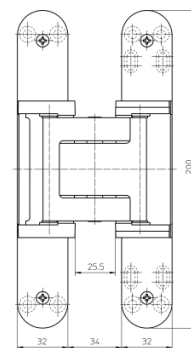

SIMONSWERK TECTUS®

TECTUS TE 540 3D A8

for unrebated heavy-duty doors with claddings up to 8 mm

hinge **up to 100 kg**

Technical Details

Load capacity	100,0 kg
Length (door/frame)	200,0/200,0 mm
Width (door/frame)	je 32,0/37,0 mm
Cutter diameter	24,0 mm

Descriptive Text

SIMONSWERK Türband TECTUS TE 540 3D A8 für Türen mit einer Aufdoppelung bis zu 8 mm. Kompletzt verdeckt liegend für ungefälzte Türen an Holz-, Stahl- und Aluminiumzargen. UL-zertifiziert, Belastungswert 100 kg, Öffnungswinkel bis 180°, Gesamtlänge 200 mm, DIN rechts und links verwendbar, wartungsfreie Gleitlagertechnik, dreidimensional verstellbar: Seite +/- 3,0 mm, Höhe +/- 3,0 mm, Andruck +/- 1,0 mm. Oberfläche...

Installation aids

universal milling frame	
Template No. 5 250680 5	step 1
Template No. 5 250681 5	step 2
Template No. 5 250682 5	step 3

front view

block frame

SIMONSWERK

TECTUS®

TECTUS TE 540 3D A8

for unrebated heavy-duty doors with claddings up to 8 mm

casing frame

steel frame

Blockzarge 90°

SIMONSWERK
TECTUS®

TECTUS TE 540 3D A8

for unrebated heavy-duty doors with claddings up to 8 mm

hinge

up to 100 kg