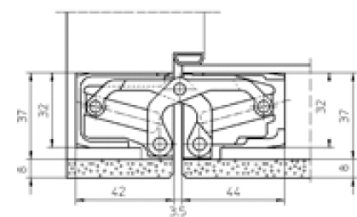

SIMONSWERK TECTUS®

TECTUS TE 540 3D A8

for unrebated heavy-duty doors with claddings up to 8 mm

hinge **up to 100 kg**

Technical Details

Load capacity	100,0 kg
Length (door/frame)	200,0/200,0 mm
Width (door/frame)	je 32,0/37,0 mm
Cutter diameter	24,0 mm

Descriptive Text

SIMONSWERK Türband TECTUS TE 540 3D A8 für Türen mit einer Aufdoppelung bis zu 8 mm. Kompletzt verdeckt liegend für ungefälzte Türen an Holz-, Stahl- und Aluminiumzargen. UL-zertifiziert, Belastungswert 100 kg, Öffnungswinkel bis 180°, Gesamtlänge 200 mm, DIN rechts und links verwendbar, wartungsfreie Gleitlagertechnik, dreidimensional verstellbar: Seite +/- 3,0 mm, Höhe +/- 3,0 mm, Andruck +/- 1,0 mm. Oberfläche...

Note

Finger protection due to a small gap between door and frame

Functional areas

soundproof, burglar resistance und Fire resistance, Smoke resistance

Quality Marks

Combination

Receiver	casing frame	TE 540 3D FZ/1
	steel frame	TE 540 3D A8 SZ

Installation aids

universal milling frame	
Template No. 5 250680 5	step 1
Template No. 5 250681 5	step 2
Template No. 5 250682 5	step 3

front view

block frame

SIMONSWERK

TECTUS®

TECTUS TE 540 3D A8

for unrebated heavy-duty doors with claddings up to 8 mm